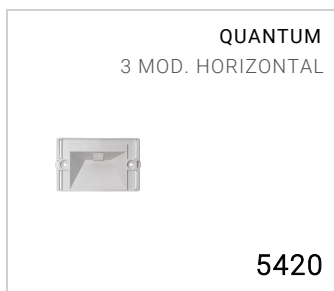

Máscara de revestimiento

Material: vidrio plano templado

Fijación snap de la máscara a la luminaria sin tornillos visibles

Dimensiones	114 x 78 x 10 mm
Peso	0.12 kg
Conformidad	CE UK CA

QUANTUM 3 mod. máscara vidrio

5442

FIXTURES RELATED

CODE OPTIONS

ACABADO

OP ÓPALO
NE NEGRO