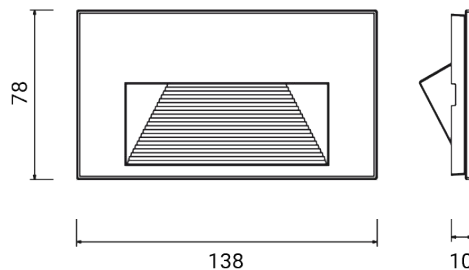

**QUANTUM 4 mod. Glas-Blende**  
**5443**

Abdeckblende

Material: flaches gehärtetes Glas

Einrastbefestigung der Blende an der Leuchte ohne sichtbare Schrauben

Dimensions	138 x 78 x 10 mm
Gewicht	0.14 kg
Certifications	CE UK CA