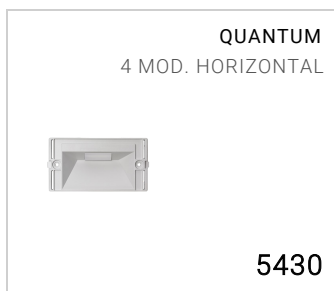

Máscara de revestimiento

Material: vidrio plano templado

Fijación snap de la máscara a la luminaria sin tornillos visibles

Dimensiones	138 x 78 x 10 mm
Peso	0.14 kg
Conformidad	CE UK CA

QUANTUM 4 mod. máscara vidrio

5443

FIXTURES RELATED

CODE OPTIONS

ACABADO

- OP ÓPALO
- NE NEGRO