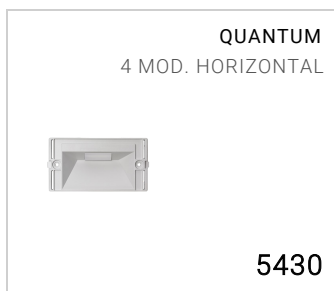

QUANTUM 4 mod. máscara vidrio
5443

Máscara de revestimiento

Material: vidrio plano templado

Fijación snap de la máscara a la luminaria sin tornillos visibles

Dimensiones	138 x 78 x 10 mm
Peso	0.14 kg
Conformidad	CE UK CA

QUANTUM 4 mod. máscara vidrio

5443

FIXTURES RELATED

CODE OPTIONS

ACABADO

OP ÓPALO
NE NEGRO