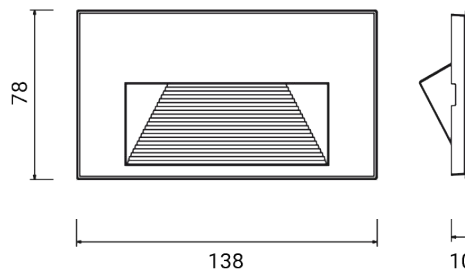

QUANTUM 4 mod. máscara vidrio
5443

Máscara de revestimiento

Material: vidrio plano templado

Fijación snap de la máscara a la luminaria sin tornillos visibles

Dimensiones	138 x 78 x 10 mm
Peso	0.14 kg
Conformidad	CE UK CA