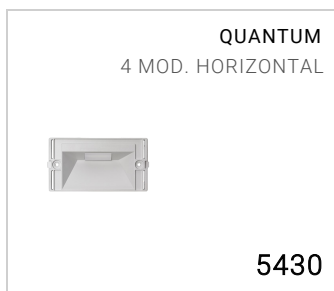

QUANTUM 4 mod. habillage verre

5443

PRODUITS ASSOCIÉS

CODE OPTIONS

FINITION

OP OPALE
NE NOIR