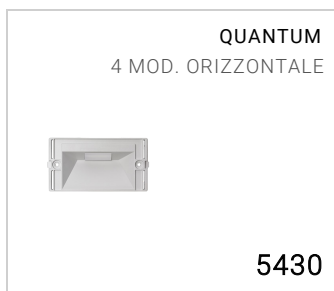

Maschera di rivestimento

Materiale: vetro piano temprato

Incastro snapping della maschera sull'apparecchio illuminante senza viti a vista

Dimensioni	138 x 78 x 10 mm
Peso	0.14 kg
Conformità	CE UK CA

QUANTUM 4 mod. maschera vetro

5443

PRODOTTI CORRELATE

OPZIONI CODICE

FINITURA

OP OPALE
NE NERO