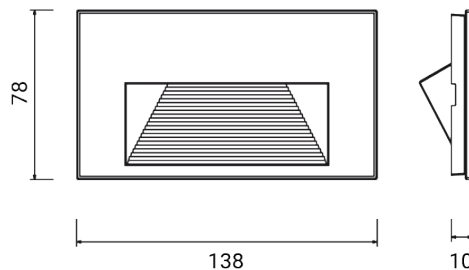

QUANTUM 4 mod. maschera vetro
5443

Maschera di rivestimento

Materiale: vetro piano temprato

Incastro snapping della maschera sull'apparecchio illuminante senza viti a vista

| | |
|------------|------------------|
| Dimensioni | 138 x 78 x 10 mm |
| Peso | 0.14 kg |
| Conformità | CE UK CA |