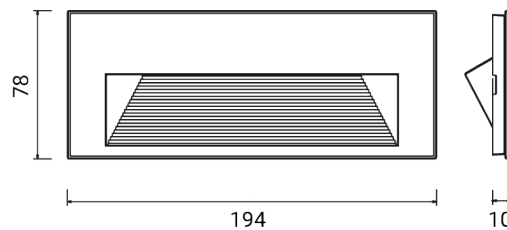

QUANTUM 6 mod. Glas-Blende 5444

Abdeckblende

Material: flaches gehärtetes Glas

Einrastbefestigung der Blende an der Leuchte ohne sichtbare Schrauben

Dimensions	194 x 78 x 10 mm
Gewicht	0.19 kg
Certifications	CE UK CA