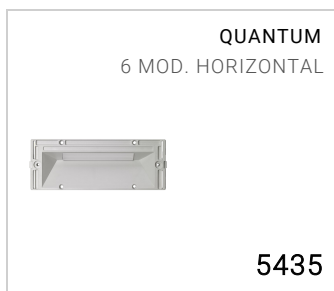

QUANTUM 6 mod. máscara vidrio

5444

FIXTURES RELATED

CODE OPTIONS

ACABADO

OP ÓPALO
NE NEGRO