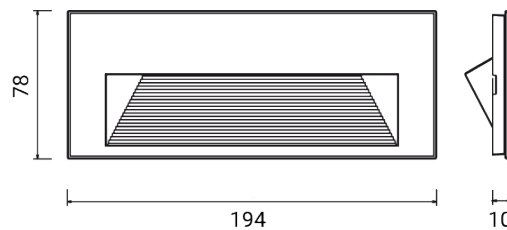

QUANTUM 6 mod. máscara vidrio
5444

Máscara de revestimiento

Material: vidrio plano templado

Fijación snap de la máscara a la luminaria sin tornillos visibles

Dimensiones	194 x 78 x 10 mm
Peso	0.19 kg
Conformidad	CE UK CA

QUANTUM 6 mod. máscara vidrio

5444

FIXTURES RELATED

CODE OPTIONS

ACABADO

OP ÓPALO
NE NEGRO