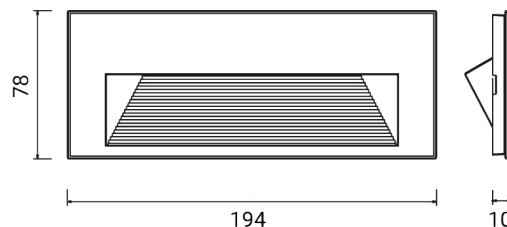

QUANTUM 6 mod. máscara vidrio
5444

Máscara de revestimiento

Material: vidrio plano templado

Fijación snap de la máscara a la luminaria sin tornillos visibles

Dimensiones	194 x 78 x 10 mm
Peso	0.19 kg
Conformidad	CE UK CA

QUANTUM 6 mod. máscara vidrio

5444

FIXTURES RELATED

CODE OPTIONS

ACABADO

OP ÓPALO
NE NEGRO