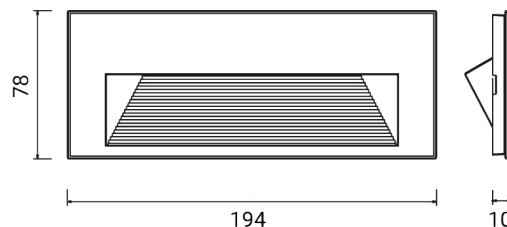

**QUANTUM 6 mod. máscara vidrio**  
**5444**

Máscara de revestimiento

Material: vidrio plano templado

Fijación snap de la máscara a la luminaria sin tornillos visibles

Dimensiones	194 x 78 x 10 mm
Peso	0.19 kg
Conformidad	CE UK CA