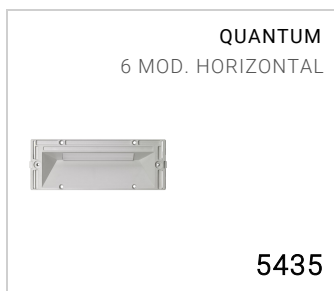

QUANTUM 6 mod. habillage verre

5444

PRODUITS ASSOCIÉS

CODE OPTIONS

FINITION

OP OPALE
NE NOIR