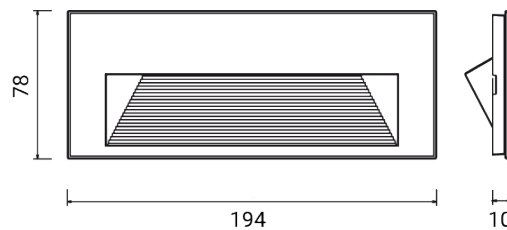

**QUANTUM 6 mod. habillage verre**  
**5444**

Masque de revêtement

Matériel : verre plat trempé

Encastrement snapping du masque sur le luminaire sans vis visibles

Dimensions	<b>194 x 78 x 10 mm</b>
Poids	<b>0.19 kg</b>
Conformité	<b>CE UK CA</b>