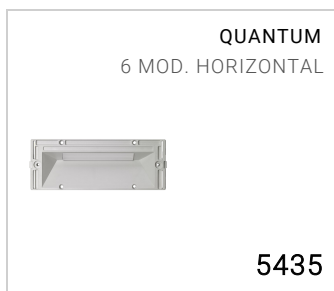

Masque de revêtement

Matériel : verre plat trempé

Encastrement snapping du masque sur le luminaire sans vis visibles

Dimensions	194 x 78 x 10 mm
Poids	0.19 kg
Conformité	CE UK CA

QUANTUM 6 mod. habillage verre

5444

PRODUITS ASSOCIÉS

CODE OPTIONS

FINITION

OP OPALE
NE NOIR