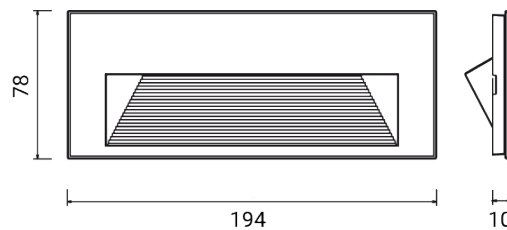

QUANTUM 6 mod. maschera vetro
5444

Maschera di rivestimento

Materiale: vetro piano temprato

Incastro snapping della maschera sull'apparecchio illuminante senza viti a vista

| | |
|------------|-------------------------|
| Dimensioni | 194 x 78 x 10 mm |
| Peso | 0.19 kg |
| Conformità | CE UK CA |

QUANTUM 6 mod. maschera vetro

5444

PRODOTTI CORRELATE

OPZIONI CODICE

FINITURA

OP OPALE
NE NERO