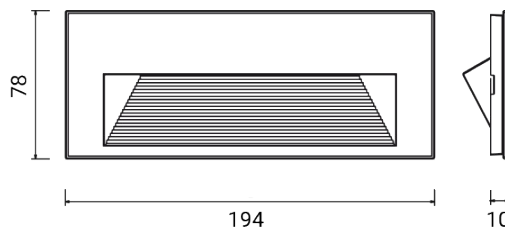

QUANTUM 6 mod. maschera vetro
5444

Maschera di rivestimento

Materiale: vetro piano temprato

Incastro snapping della maschera sull'apparecchio illuminante senza viti a vista

Dimensioni	194 x 78 x 10 mm
Peso	0.19 kg
Conformità	CE UK CA

QUANTUM 6 mod. maschera vetro

5444

PRODOTTI CORRELATE

OPZIONI CODICE

FINITURA

OP OPALE
NE NERO