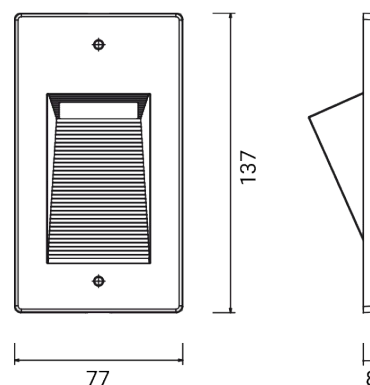

QUANTUM 4 mod. máscara inox
5472

Máscara de revestimiento

Material: acero inoxidable AISI 316L

Fijación snap de la máscara a la luminaria con retención de seguridad mediante tornillos Allen de acero inoxidable de colores

Acabado satinado fino

Dimensiones	77 x 137 x 8 mm
Peso	0.07 kg
Conformidad	CE UK CA

QUANTUM 4 mod. máscara inox

5472

FIXTURES RELATED

CODE OPTIONS

ACABADO

IN ACERO INOXIDABLE