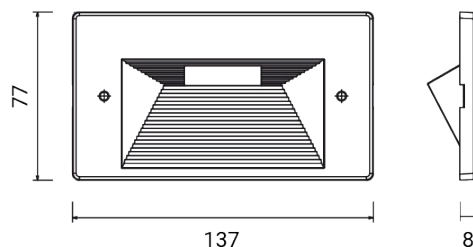

QUANTUM 4 mod. máscara inox
5473

Máscara de revestimiento

Material: acero inoxidable AISI 316L

Fijación snap de la máscara a la luminaria con retención de seguridad mediante tornillos Allen de acero inoxidable de colores

.....

Dimensiones	137 x 77 x 8 mm
Peso	0.07 kg
Conformidad	CE UK CA

QUANTUM 4 mod. máscara inox

5473

FIXTURES RELATED

CODE OPTIONS

ACABADO

IN ACERO INOXIDABLE