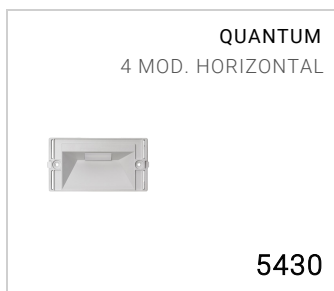

QUANTUM 4 mod. máscara inox
5473

Máscara de revestimiento

Material: acero inoxidable AISI 316L

Fijación snap de la máscara a la luminaria con retención de seguridad mediante tornillos Allen de acero inoxidable de colores

.....

Dimensiones	137 x 77 x 8 mm
Peso	0.07 kg
Conformidad	CE UK CA

QUANTUM 4 mod. máscara inox

5473

FIXTURES RELATED

CODE OPTIONS

ACABADO

IN ACERO INOXIDABLE