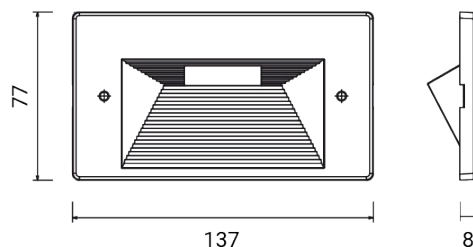

QUANTUM 4 mod. maschera inox
5473

Maschera di rivestimento

Materiale: acciaio inox AISI 316L

Incastro snapping della maschera sull'apparecchio illuminante con ritenzione di sicurezza mediante viti inox a brugola in tinta

.....

Dimensioni	137 x 77 x 8 mm
Peso	0.07 kg
Conformità	CE UK CA

QUANTUM 4 mod. maschera inox

5473

PRODOTTI CORRELATE

OPZIONI CODICE

FINITURA

IN ACCIAIO INOX