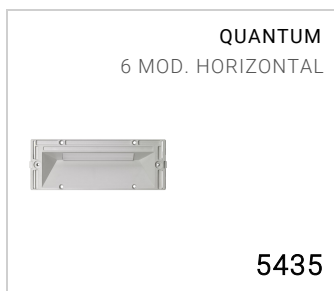

QUANTUM 6 mod. máscara inox
5474

Máscara de revestimiento

Material: acero inoxidable AISI 316L

Fijación snap de la máscara a la luminaria con retención de seguridad mediante tornillos Allen de acero inoxidable de colores

Acabado satinado fino

Dimensiones	193 x 77 x 8 mm
Peso	0.09 kg
Conformidad	CE UK CA

QUANTUM 6 mod. máscara inox

5474

FIXTURES RELATED

CODE OPTIONS

ACABADO

IN ACERO INOXIDABLE