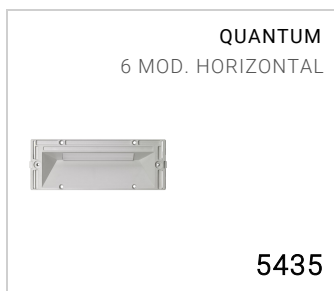

**QUANTUM 6 mod. máscara inox**  
**5474**

Máscara de revestimiento

Material: acero inoxidable AISI 316L

Fijación snap de la máscara a la luminaria con retención de seguridad mediante tornillos Allen de acero inoxidable de colores

Acabado satinado fino

Dimensiones	<b>193 x 77 x 8 mm</b>
Peso	<b>0.09 kg</b>
Conformidad	<b>CE UK CA</b>

# QUANTUM 6 mod. máscara inox