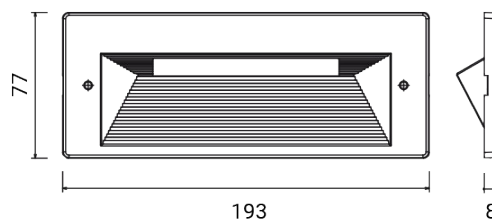

QUANTUM 6 mod. máscara inox
5474

Máscara de revestimiento

Material: acero inoxidable AISI 316L

Fijación snap de la máscara a la luminaria con retención de seguridad mediante tornillos Allen de acero inoxidable de colores

Acabado satinado fino

Dimensiones	193 x 77 x 8 mm
Peso	0.09 kg
Conformidad	CE UK CA

QUANTUM 6 mod. máscara inox

5474

FIXTURES RELATED

CODE OPTIONS

ACABADO

IN ACERO INOXIDABLE