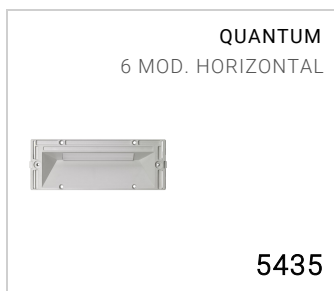

**QUANTUM 6 mod. máscara inox**  
**5474**

Máscara de revestimiento

Material: acero inoxidable AISI 316L

Fijación snap de la máscara a la luminaria con retención de seguridad mediante tornillos Allen de acero inoxidable de colores

Acabado satinado fino

Dimensiones	<b>193 x 77 x 8 mm</b>
Peso	<b>0.09 kg</b>
Conformidad	<b>CE UK CA</b>

## QUANTUM 6 mod. máscara inox

5474