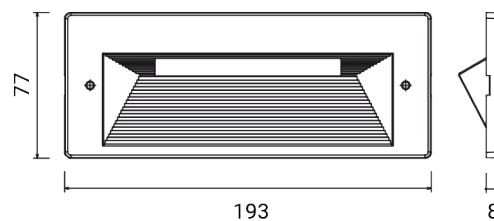

QUANTUM 6 mod. máscara inox
5474

Máscara de revestimiento

Material: acero inoxidable AISI 316L

Fijación snap de la máscara a la luminaria con retención de seguridad mediante tornillos Allen de acero inoxidable de colores

Acabado satinado fino

Dimensiones	193 x 77 x 8 mm
Peso	0.09 kg
Conformidad	CE UK CA

QUANTUM 6 mod. máscara inox

5474

FIXTURES RELATED

CODE OPTIONS

ACABADO

IN ACERO INOXIDABLE