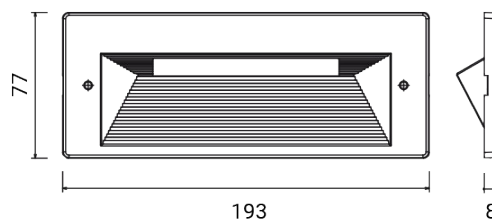

**QUANTUM 6 mod. máscara inox**  
**5474**

Máscara de revestimiento

Material: acero inoxidable AISI 316L

Fijación snap de la máscara a la luminaria con retención de seguridad mediante tornillos Allen de acero inoxidable de colores

Acabado satinado fino

Dimensiones	<b>193 x 77 x 8 mm</b>
Peso	<b>0.09 kg</b>
Conformidad	<b>CE UK CA</b>