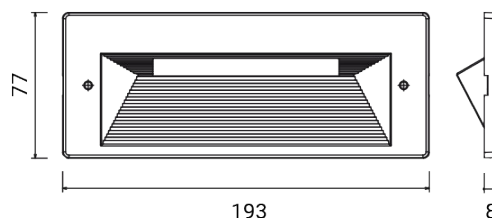

**QUANTUM 6 mod. máscara inox**  
**5474**

Máscara de revestimiento

Material: acero inoxidable AISI 316L

Fijación snap de la máscara a la luminaria con retención de seguridad mediante tornillos Allen de acero inoxidable de colores

Acabado satinado fino

Dimensiones	<b>193 x 77 x 8 mm</b>
Peso	<b>0.09 kg</b>
Conformidad	<b>CE UK CA</b>