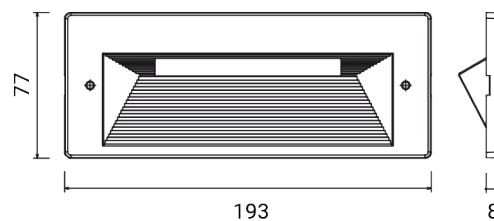

QUANTUM 6 mod. habillage inox
5474

Masque de revêtement

Matériel : acier inoxydable AISI 316L

Encastrement snapping du masque sur le luminaire avec retenue de sécurité par vis Allen en inox colorées

Finition satinée fine

Dimensions	193 x 77 x 8 mm
Poids	0.09 kg
Conformité	CE UK CA

QUANTUM 6 mod. habillage inox

5474

PRODUITS ASSOCIÉS

CODE OPTIONS

FINITION

IN ACIER INOXYDABLE