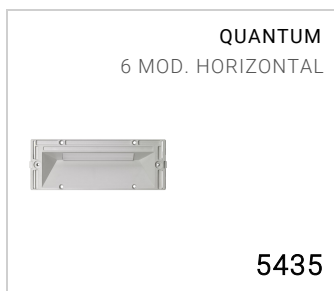

QUANTUM 6 mod. habillage inox
5474

Masque de revêtement

Matériel : acier inoxydable AISI 316L

Encastrement snapping du masque sur le luminaire avec retenue de sécurité par vis Allen en inox colorées

Finition satinée fine

| | |
|------------|------------------------|
| Dimensions | 193 x 77 x 8 mm |
| Poids | 0.09 kg |
| Conformité | CE UK CA |

QUANTUM 6 mod. habillage inox

5474

PRODUITS ASSOCIÉS

CODE OPTIONS

FINITION

IN ACIER INOXYDABLE