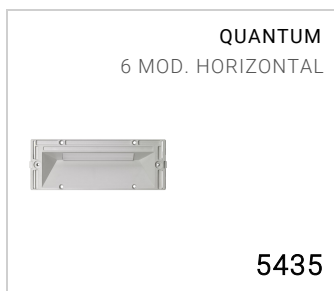

QUANTUM 6 mod. habillage inox
5474

Masque de revêtement

Matériel : acier inoxydable AISI 316L

Encastrement snapping du masque sur le luminaire avec retenue de sécurité par vis Allen en inox colorées

Finition satinée fine

Dimensions	193 x 77 x 8 mm
Poids	0.09 kg
Conformité	CE UK CA

QUANTUM 6 mod. habillage inox

5474

PRODUITS ASSOCIÉS

CODE OPTIONS

FINITION

IN ACIER INOXYDABLE