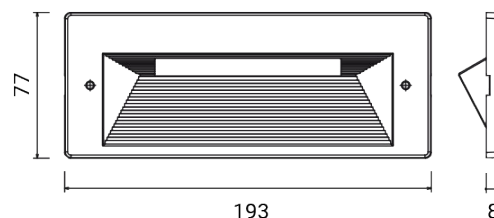

QUANTUM 6 mod. habillage inox
5474

Masque de revêtement

Matériel : acier inoxydable AISI 316L

Encastrement snapping du masque sur le luminaire avec retenue de sécurité par vis Allen en inox colorées

Finition satinée fine

| | |
|------------|------------------------|
| Dimensions | 193 x 77 x 8 mm |
| Poids | 0.09 kg |
| Conformité | CE UK CA |

QUANTUM 6 mod. habillage inox

5474

PRODUITS ASSOCIÉS

CODE OPTIONS

FINITION

IN ACIER INOXYDABLE