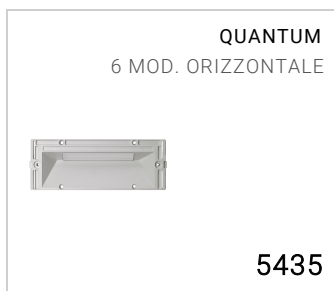

QUANTUM 6 mod. maschera inox
5474

Maschera di rivestimento

Materiale: acciaio inox AISI 316L

Incastro snapping della maschera sull'apparecchio illuminante con ritenzione di sicurezza mediante viti inox a brugola in tinta

Finitura satinata

Dimensioni	193 x 77 x 8 mm
Peso	0.09 kg
Conformità	CE UK CA

QUANTUM 6 mod. maschera inox

5474

PRODOTTI CORRELATE

OPZIONI CODICE

FINITURA

IN ACCIAIO INOX