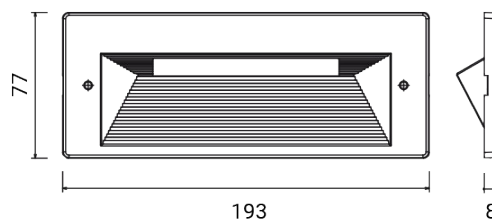

QUANTUM 6 mod. maschera inox
5474

Maschera di rivestimento

Materiale: acciaio inox AISI 316L

Incastro snapping della maschera sull'apparecchio illuminante con ritenzione di sicurezza mediante viti inox a brugola in tinta

Finitura satinata

Dimensioni	193 x 77 x 8 mm
Peso	0.09 kg
Conformità	CE UK CA

QUANTUM 6 mod. maschera inox

5474

PRODOTTI CORRELATE

OPZIONI CODICE

FINITURA

IN ACCIAIO INOX