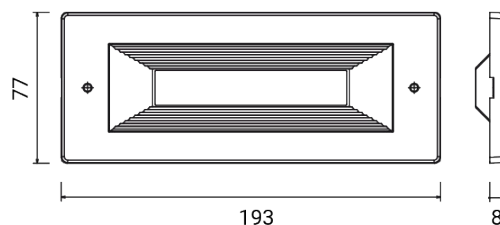

QUANTUM 6 mod. máscara inox
5475

Máscara de revestimiento

Material: acero inoxidable AISI 316L

Fijación snap de la máscara a la luminaria con retención de seguridad mediante tornillos Allen de acero inoxidable de colores

Acabado satinado fino

Dimensiones	193 x 77 x 8 mm
Peso	0.09 kg
Conformidad	CE UK CA

FIXTURES RELATED

CODE OPTIONS

ACABADO

IN ACERO INOXIDABLE