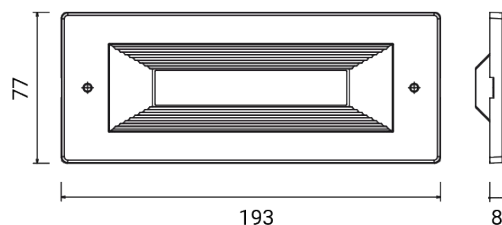

QUANTUM 6 mod. máscara inox
5475

Máscara de revestimiento

Material: acero inoxidable AISI 316L

Fijación snap de la máscara a la luminaria con retención de seguridad mediante tornillos Allen de acero inoxidable de colores

Acabado satinado fino

| | |
|-------------|------------------------|
| Dimensiones | 193 x 77 x 8 mm |
| Peso | 0.09 kg |
| Conformidad | CE UK CA |

QUANTUM 6 mod. máscara inox

5475

FIXTURES RELATED

CODE OPTIONS