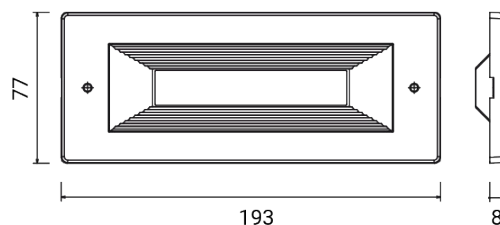

QUANTUM 6 mod. habillage inox
5475

Masque de revêtement

Matériel : acier inoxydable AISI 316L

Encastrement snapping du masque sur le luminaire avec retenue de sécurité par vis Allen en inox colorées

Finition satinée fine

Dimensions	193 x 77 x 8 mm
Poids	0.09 kg
Conformité	CE UK CA

QUANTUM 6 mod. habillage inox

5475

PRODUITS ASSOCIÉS

CODE OPTIONS

FINITION

IN ACIER INOXYDABLE