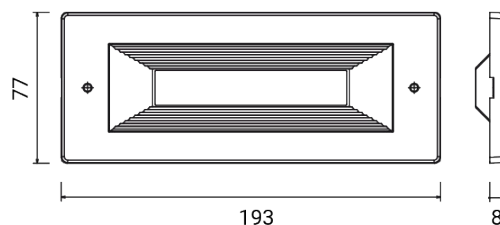

**QUANTUM 6 mod. maschera inox**  
**5475**

Maschera di rivestimento

Materiale: acciaio inox AISI 316L

Incastro snapping della maschera sull'apparecchio illuminante con ritenzione di sicurezza mediante viti inox a brugola in tinta

Finitura satinata

Dimensioni	<b>193 x 77 x 8 mm</b>
Peso	<b>0.09 kg</b>
Conformità	<b>CE UK CA</b>