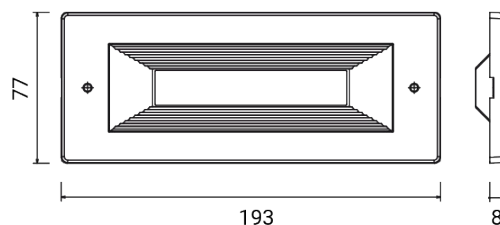

QUANTUM 6 mod. maschera inox
5475

Maschera di rivestimento

Materiale: acciaio inox AISI 316L

Incastro snapping della maschera sull'apparecchio illuminante con ritenzione di sicurezza mediante viti inox a brugola in tinta

Finitura satinata

Dimensioni	193 x 77 x 8 mm
Peso	0.09 kg
Conformità	CE UK CA

QUANTUM 6 mod. maschera inox

5475

PRODOTTI CORRELATE

OPZIONI CODICE

FINITURA

IN ACCIAIO INOX