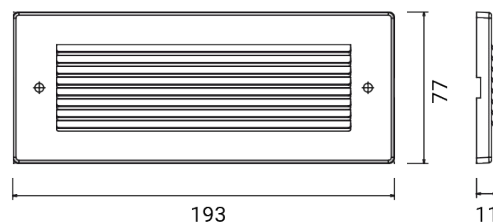

QUANTUM 6 mod. máscara inox
5477

Máscara de revestimiento

Material: acero inoxidable AISI 316L

Fijación snap de la máscara a la luminaria con retención de seguridad mediante tornillos Allen de acero inoxidable de colores

Acabado satinado fino

Dimensiones	193 x 77 x 11 mm
Peso	0.14 kg
Conformidad	CE UK CA

FIXTURES RELATED

CODE OPTIONS

ACABADO

IN ACERO INOXIDABLE