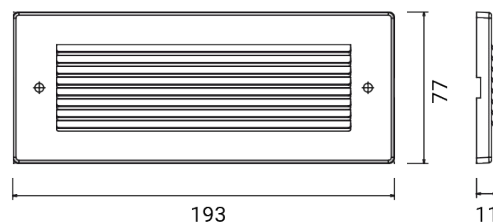

QUANTUM 6 mod. máscara inox
5477

Máscara de revestimiento

Material: acero inoxidable AISI 316L

Fijación snap de la máscara a la luminaria con retención de seguridad mediante tornillos Allen de acero inoxidable de colores

Acabado satinado fino

Dimensiones	193 x 77 x 11 mm
Peso	0.14 kg
Conformidad	CE UK CA

QUANTUM 6 mod. máscara inox

5477

FIXTURES RELATED

CODE OPTIONS

ACABADO

IN ACERO INOXIDABLE