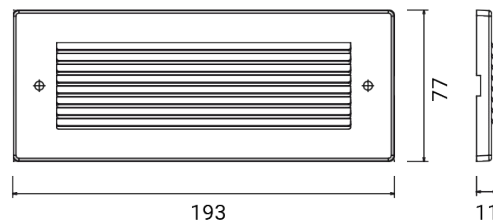

QUANTUM 6 mod. habillage inox
5477

Masque de revêtement

Matériel : acier inoxydable AISI 316L

Encastrement snapping du masque sur le luminaire avec retenue de sécurité par vis Allen en inox colorées

Finition satinée fine

Dimensions	193 x 77 x 11 mm
Poids	0.14 kg
Conformité	CE UK CA

QUANTUM 6 mod. habillage inox

5477

PRODUITS ASSOCIÉS

CODE OPTIONS

FINITION

IN ACIER INOXYDABLE