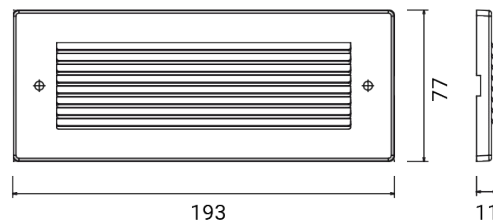

QUANTUM 6 mod. maschera inox
5477

Maschera di rivestimento

Materiale: acciaio inox AISI 316L

Incastro snapping della maschera sull'apparecchio illuminante con ritenzione di sicurezza mediante viti inox a brugola in tinta

Finitura satinata

Dimensioni	193 x 77 x 11 mm
Peso	0.14 kg
Conformità	CE UK CA

QUANTUM 6 mod. maschera inox

5477

PRODOTTI CORRELATE

OPZIONI CODICE

FINITURA

IN ACCIAIO INOX