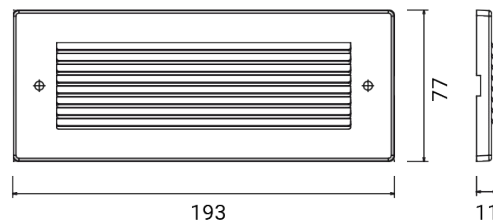

**QUANTUM 6 mod. maschera inox**  
**5477**

Maschera di rivestimento

Materiale: acciaio inox AISI 316L

Incastro snapping della maschera sull'apparecchio illuminante con ritenzione di sicurezza mediante viti inox a brugola in tinta

Finitura satinata

Dimensioni	<b>193 x 77 x 11 mm</b>
Peso	<b>0.14 kg</b>
Conformità	<b>CE UK CA</b>