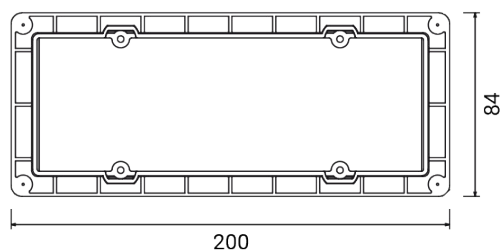

QUANTUM 6 mod. caja de preinstalación 5482

Caja de preinstalación con tapa

Interassi di fissaggio come scatola 6 moduli

Material: tecnopolímero

Dimensiones	200 x 84 x 56 mm
Peso	0.35 kg
Conformidad	CE UK CA