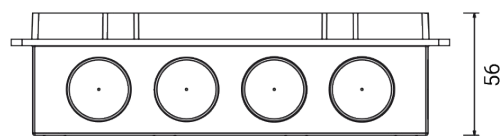

QUANTUM 6 mod. caja de preinstalación 5482

Caja de preinstalación con tapa

Interassi di fissaggio come scatola 6 moduli

Material: tecnopolímero

Dimensiones	200 x 84 x 56 mm
Peso	0.35 kg
Conformidad	CE UK CA