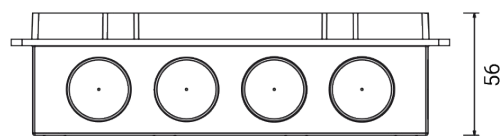

QUANTUM 6 mod. boîtier d'encastement 5482

Boîtier d'encastement avec couvercle
Interassi di fissaggio come scatola 6 moduli
Matériel : technopolymère

Dimensions	200 x 84 x 56 mm
Poids	0.35 kg
Conformité	CE UK CA