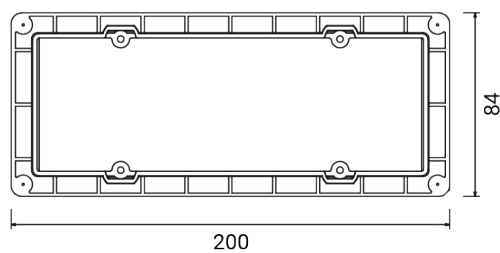

QUANTUM 6 mod. boîtier d'encastement 5482

Boîtier d'encastement avec couvercle
Interassi di fissaggio come scatola 6 moduli
Matériel : technopolymère

Dimensions	200 x 84 x 56 mm
Poids	0.35 kg
Conformité	CE UK CA