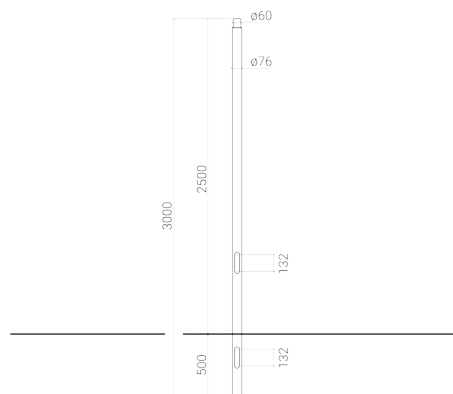

ACCESORIOS POSTE H 2500 – PARA ENTERRAR 3504

Poste Ø 76 mm obtenido de tubo electrosoldado, galvanizado en caliente y pintado / Altura sobre el suelo 2,50 m + 0,50 m para enterrar (altura total del poste = 3,00 m)

Vástago de conexión superior Ø 60 mm

Material: acero

Completo con orificio de entrada de cables, toma de tierra y ranura con puerta y bloque de terminales

Dimensiones	H 2500 / 3000 x Ø 76 / 60 mm
Peso	15.5 kg
Conformidad	CE UK CA