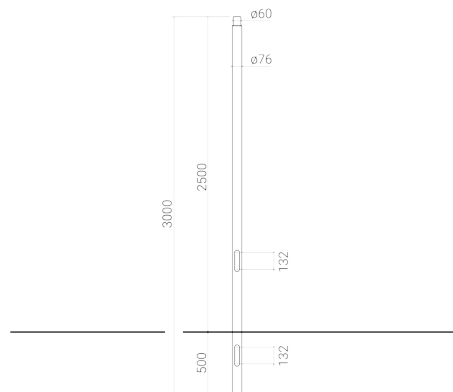

ACCESORIOS POSTE H 2500 – PARA ENTERRAR 3504

Poste Ø 76 mm obtenido de tubo electrosoldado, galvanizado en caliente y pintado / Altura sobre el suelo 2,50 m + 0,50 m para enterrar (altura total del poste = 3,00 m)

Vástago de conexión superior Ø 60 mm

Material: acero

Completo con orificio de entrada de cables, toma de tierra y ranura con puerta y bloque de terminales

Dimensiones	H 2500 / 3000 x Ø 76 / 60 mm
Peso	15.5 kg
Conformidad	CE UK CA