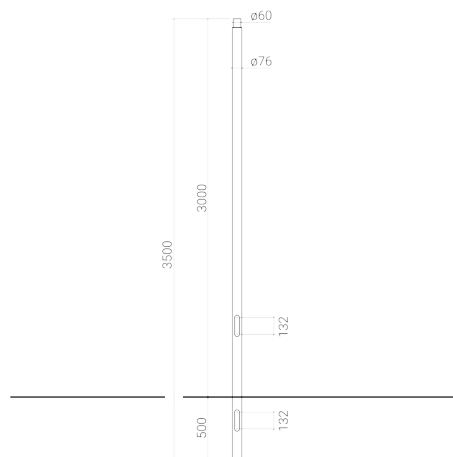

ACCESORIOS POSTE H 3000 – PARA ENTERRAR 3505

Poste Ø 76 mm obtenido de tubo electrosoldado, galvanizado en caliente y pintado / Altura sobre el suelo 3,00 m + 0,50 m para enterrar (altura total del poste = 3,50 m)

Vástago de conexión superior Ø 60 mm

Material: acero

Completo con orificio de entrada de cables, toma de tierra y ranura con puerta y bloque de terminales

Dimensiones	H 3000 / 3500 x Ø 76 / 60 mm
Peso	17.8 kg
Conformidad	CE UK CA