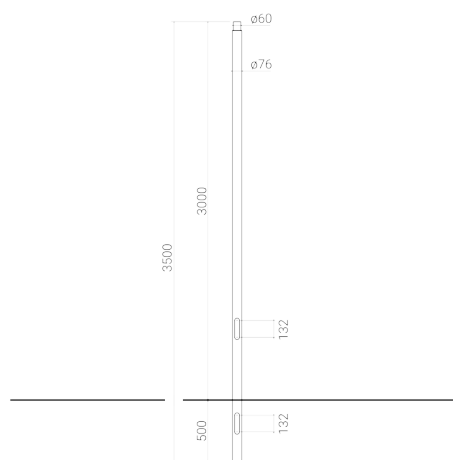

ACCESORIOS POSTE H 3000 – PARA ENTERRAR 3505

Poste Ø 76 mm obtenido de tubo electrosoldado, galvanizado en caliente y pintado / Altura sobre el suelo 3,00 m + 0,50 m para enterrar (altura total del poste = 3,50 m)

Vástago de conexión superior Ø 60 mm

Material: acero

Completo con orificio de entrada de cables, toma de tierra y ranura con puerta y bloque de terminales

Dimensiones	H 3000 / 3500 x Ø 76 / 60 mm
Peso	17.8 kg
Conformidad	CE UK CA