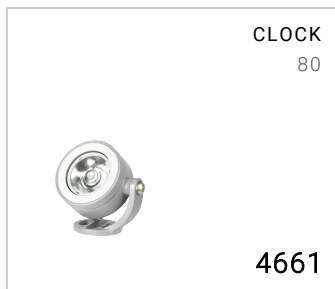

CLOCK STEM VÁSTAGO DE PARED 1800

4683

FIXTURES RELATED

CODE OPTIONS

ACABADO

- **AG** GRIS ALUMINIO
- **AN** ANTRACITA
- **BR** BRONZE