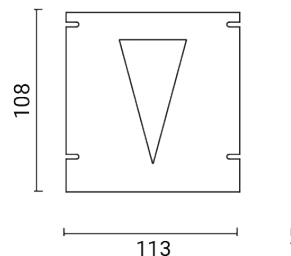

# K<sup>3</sup> WRITER 30° Formschirm 1095

Formschirm, schwarze Farbe

Material: Stahl

Gewicht **0.08 kg**

Konformität **CE UK CA**