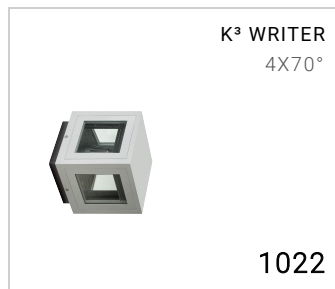

Filtro de color con tratamiento dicroico

Un filtro por cara

Material: acero

Peso 0.07 kg

Conformidad CE UK CA

K³ WRITER filtro de color

1096

FIXTURES RELATED