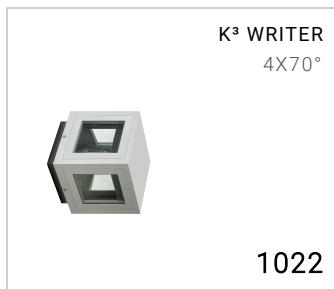

FIXTURES RELATED

CODE OPTIONS

ACABADO

- **AR** NARANJA
- **BL** AZUL
- **RO** ROJO
- **VE** VERDE