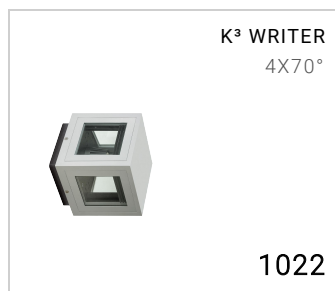

Filtre de couleur avec traitement dichroïque

Un filtre par fenêtre

Matériel : acier

Poids 0.07 kg

Conformité CE UK
CA

PRODUITS ASSOCIÉS

CODE OPTIONS

FINITION