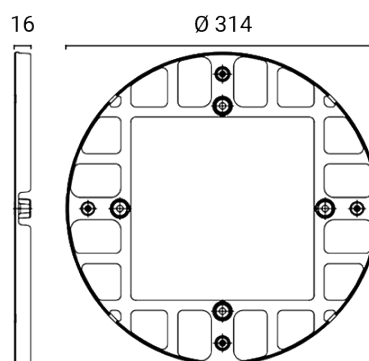

LUNETTE Ø 365 Abstandhalter 9212

Abstandhalter für seitliche Kabeinführung

Mögliche Durchgangverkabelung

Abmessungen	Ø 314 x 16 mm
Gewicht	0.33 kg
Konformität	CE UK CA

LUNETTE Ø 365 Abstandhalter

9212

FIXTURES RELATED