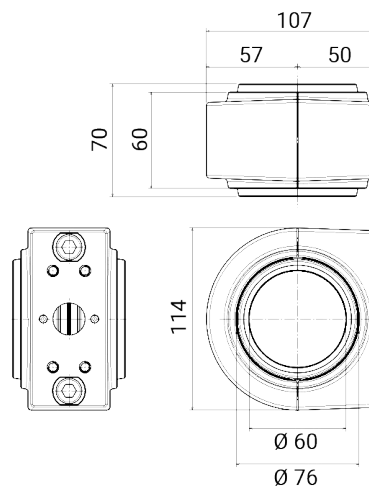

# PROTO ATTACCO PALO SINGOLO 5061

Attacco singolo

Per pali Ø 60-76 mm e pali serie PROTO

Materiale: alluminio pressofuso

Dimensioni	Ø 76/60 x 107 x 114 mm
Peso	1 kg
Conformità	CE UK CA