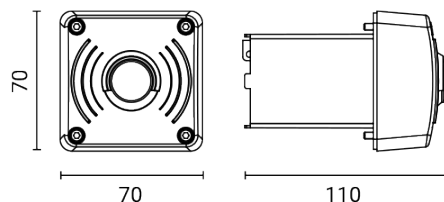

SERVER POINT rilevatore di presenza 5308

Rilevatore di presenza a raggi infrarossi con tre regolazioni:
luminosità crepuscolare, temporizzazione, area di rilevamento

Collegabile al LED segnapasso cod. 5315 o altri apparecchi in
linea

Accessorio da inserire al posto dello sportello porta prese / Nello
sportello contrapposto non è possibile inserire prese o interruttori

Classe di isolamento elettrico	Classe I
Grado di protezione IP	IP 65
Peso	0.16 kg
Conformità	CE UK CA