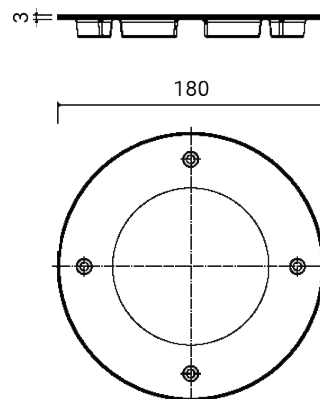

PASSUM UP Ø 180 brida redonda inox
1532

Brida de revestimiento

Normalmente se entrega separada de la luminaria

Material: acero inoxidable AISI 316L

Dimensiones	Ø 180 x 3 mm
Peso	0.37 kg
Conformidad	CE UK CA

PASSUM UP Ø 180 brida redonda inox

1532

FIXTURES RELATED

CODE OPTIONS

ACABADO

IN ACERO INOXIDABLE