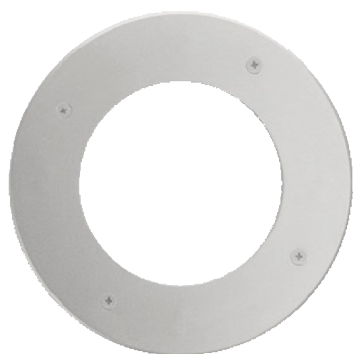

PASSUM UP Ø 180 brida redonda inox
1532

Brida de revestimiento

Normalmente se entrega separada de la luminaria

Material: acero inoxidable AISI 316L

Dimensiones	Ø 180 x 3 mm
Peso	0.37 kg
Conformidad	CE UK CA

PASSUM UP Ø 180 brida redonda inox

1532

FIXTURES RELATED

CODE OPTIONS

ACABADO

IN ACERO INOXIDABLE