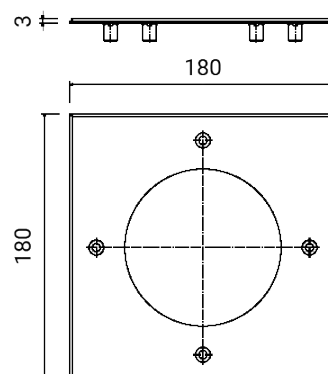

PASSUM UP Ø 180 brida quadrada inox
1533

Dimensiones	180 x 180 x 3 mm
Peso	0.52 kg
Conformidad	CE UK CA

PASSUM UP Ø 180 brida quadrada inox

1533

FIXTURES RELATED

<p>PASSUM UP Ø 180 ALUMINIO</p>  <p>1432</p>	<p>PASSUM UP Ø 180 ALUMINIO</p>  <p>1433</p>	<p>PASSUM UP Ø 180 ALUMINIO</p>  <p>1434</p>	<p>PASSUM UP Ø 180 INOX</p>  <p>1497</p>
<p>RGBW PASSUM 180</p>  <p>1464</p>	<p>PASSUM UP Ø 180 INOX</p>  <p>1498</p>	<p>PASSUM ASYMMETRIC Ø 180 ALUMINIO</p>  <p>1439</p>	