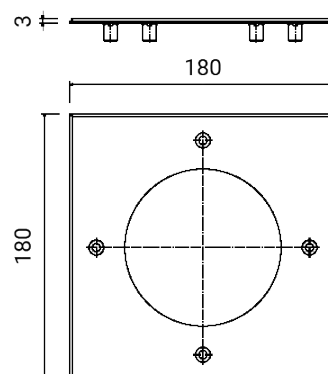

PASSUM UP Ø 180 brida quadrada inox
1533

Dimensiones	180 x 180 x 3 mm
Peso	0.52 kg
Conformidad	CE UK CA

PASSUM UP Ø 180 brida quadrada inox

1533

FIXTURES RELATED

CODE OPTIONS

ACABADO

IN ACERO INOXIDABLE