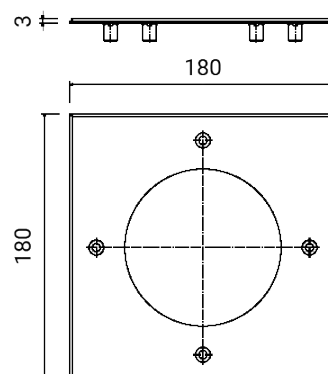

PASSUM UP Ø 180 bride de fermeture carrée inox
1533

Dimensions	180 x 180 x 3 mm
Poids	0.52 kg
Conformité	CE UK CA

PASSUM UP Ø 180 bride de fermeture carrée inox

1533

PRODUITS ASSOCIÉS

<p>PASSUM UP Ø 180 ALUMINIUM</p>  <p>1432</p>	<p>PASSUM UP Ø 180 ALUMINIUM</p>  <p>1433</p>	<p>PASSUM UP Ø 180 ALUMINIUM</p>  <p>1434</p>	<p>PASSUM UP Ø 180 INOX</p>  <p>1497</p>
<p>RGBW PASSUM 180</p>  <p>1464</p>	<p>PASSUM UP Ø 180 INOX</p>  <p>1498</p>	<p>PASSUM ASYMMETRIC Ø 180 ALUMINIUM</p>  <p>1439</p>	