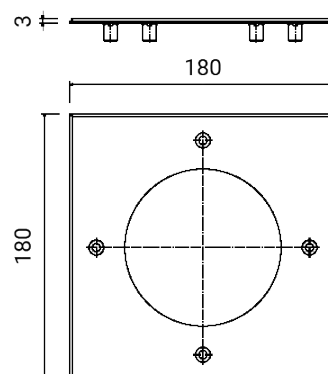

**PASSUM UP Ø 180 bride de fermeture carrée inox**  
**1533**

Dimensions	180 x 180 x 3 mm
Poids	0.52 kg
Conformité	CE UK CA

# PASSUM UP Ø 180 bride de fermeture carrée inox