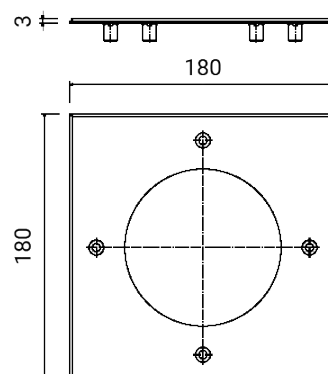

PASSUM UP Ø 180 flangia quadrata inox
1533

Dimensioni	180 x 180 x 3 mm
Peso	0.52 kg
Conformità	CE UK CA

PASSUM UP Ø 180 flangia quadrata inox

1533

PRODOTTI CORRELATE

<p>PASSUM UP Ø 180 ALLUMINIO</p>  <p>1432</p>	<p>PASSUM UP Ø 180 ALLUMINIO</p>  <p>1433</p>	<p>PASSUM UP Ø 180 ALLUMINIO</p>  <p>1434</p>	<p>PASSUM UP Ø 180 INOX</p>  <p>1497</p>
<p>RGBW PASSUM 180</p>  <p>1464</p>	<p>PASSUM UP Ø 180 INOX</p>  <p>1498</p>	<p>PASSUM ASYMMETRIC Ø 180 ALLUMINIO</p>  <p>1439</p>	