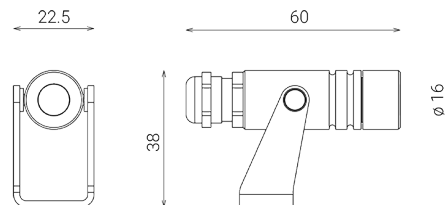

DART SPOT Ø 16 LED 1.3W – MAX 350MA 1610

Außenstrahler für Bodenmontage

Material: eloxiertes, anticorodal gedrehtes Aluminium

Diffusor: ultraweißes transparentes gehärtetes Glas

Externer CC (Konstantstrom) 350 mA-Treiber für Reihenschaltung, gemäß der Norm EN 61347-2-13, separat zu bestellen

Lichtquelle: Konstantstrom-LED-Modul

1,5 m Kabel mitgeliefert

Finish: Eloxierung

Versionen auf Anfrage (Zusatzcode):

MT7 7 m Kabellänge

Abmessungen	Ø 16 x L 60 mm
Lichtquelle	LED
Wattleistung	1.3 W
Stromversorgung	max 350 mA
Lichtquellenlichtstrom	116 lm
Leuchten-Lichtstrom	86 lm
Leuchten-Lichtausbeute	66 lm/W
Color Rendering Index – CRI	80
LED-Energieeffizienzklasse	F
Elektrische Schutzklasse	Klasse III
Schutzart IP	IP 65/67
Mechanische Schlagfestigkeit	IK 08 (5 Joules)
Normen	EN 60598-1 +2-1
Gewicht	0.1 kg
Konformität	CE UK CA