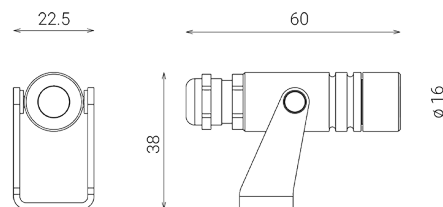

DART SPOT Ø 16 LED 1.3W

1610

Luminaria tipo spot de exterior para instalación en suelo
 Material: aluminio torneado anodizado anticorrosional
 Difusor: vidrio templado transparente ultrablanco
 Driver externo a CC (corriente constante) 350 mA para conexión en serie, conforme a la norma EN 61347-2-13, suministrado por separado
 Fuente luminosa: módulo LED de corriente constante
 Se suministra con 1,5 metro de cable
 Acabado: oxidación anódica

Versiones bajo pedido (código adicional):
MT7 Longitud de cable de 7 m

Dimensions	Ø 16 x L 60 mm
Fuente de luz	LED
Wattage	1.3 W
Voltage/Frequency	max 350 mA
LUMEN OUTPUT	86 lm
Eficiencia luminosa de la luminaria	66 lm/W
Color Rendering Index – CRI	80
Clase energética LED	F
Clase de aislamiento eléctrico	Clase III
Clase de protección IP	IP 65/67
Resistencia al impacto mecánico	IK 08 (5 Joules)
Norms	EN 60598-1 +2-1
Peso	0.1 kg
Certifications	CE UK CA

15 15°
60 60°

DART SPOT Ø 16 LED 1.3W

1610

ACCESORIOS