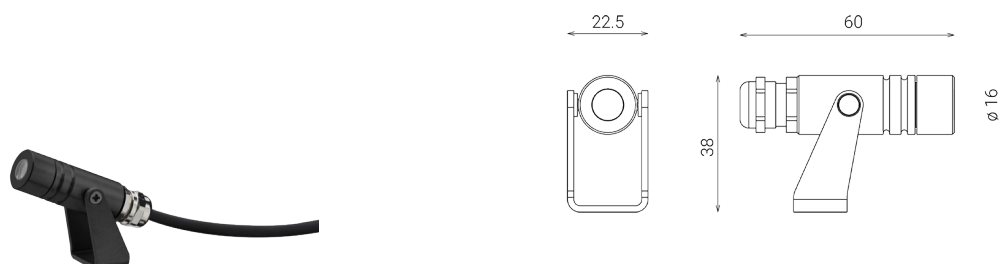

DART SPOT Ø 16 LED 1.3W – MAX 350MA 1610

Spot d'extérieur pour installation au sol

Matériel : aluminium tourné anodisé anticorrosion

Diffuseur : verre trempé transparent ultrablanc

Driver à distance à CC (courant constant) 350 mA pour connexion en série, conforme à la norme EN 61347-2-13, à commander séparément

Source lumineuse : module LED à courant constant

Fourni avec 1,5 m de câble

Finition : anodisation

Versions sur demande (code supplémentaire):

MT7 Longueur de câble 7 m

Dimensions	Ø 16 x L 60 mm
Source lumineuse	LED
Puissance	1.3 W
Alimentation	max 350 mA
Flux lumineux source	116 lm
Flux lumineux appareil	86 lm
Rendement lumineux	66 lm/W
Color Rendering Index – CRI	80
Classe énergétique LED	F
Classe électrique	Classe III
Indice de protection IP	IP 65/67
Résistance mécanique	IK 08 (5 Joules)
Normes	EN 60598-1 +2-1
Poids	0.1 kg
Conformité	CE UK CA

CODE OPTIONS

FINITION

ON ANODISATION NOIRE

TEMP. DE COULEUR

27K 2700K
3K 3000K
4K 4000K

OPTIQUE

standard 35°
optique optionnelle
15 15°
60 60°

ACCESSOIRES