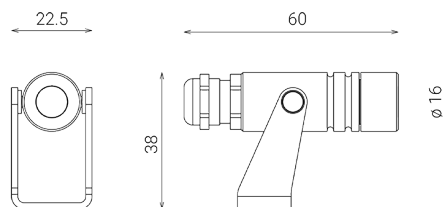

DART SPOT Ø 16 LED 1.3W – MAX 350MA 1610

Spot da esterno per installazione a terra
 Materiale: alluminio tornito anticorodal anodizzato
 Diffusore: vetro temprato trasparente ultrawhite
 Driver esterno a CC (corrente costante) 350 mA per collegamento in serie, conforme alla norma EN 61347-2-13, da ordinare separatamente
 Sorgente luminosa: modulo LED a corrente costante
 Fornito con 1,5 m di cavo
 Finitura: ossidazione anodica

Versioni su richiesta (codice aggiuntivo):
MT7 Lunghezza cavo 7 m

Dimensioni	Ø 16 x L 60 mm
Sorgente luminosa	LED
Potenza	1.3 W
Alimentazione	max 350 mA
Flusso luminoso sorgente	116 lm
Flusso luminoso apparecchio	86 lm
Efficienza luminosa apparecchio	66 lm/W
Color Rendering Index – CRI	80
Classe energetica LED	F
Classe di isolamento elettrico	Classe III
Grado di protezione IP	IP 65/67
Grado di resistenza agli impatti	IK 08 (5 Joules)
Norme	EN 60598-1 +2-1
Peso	0.1 kg
Conformità	CE UK CA