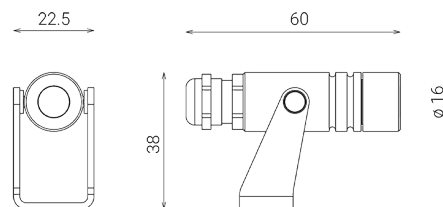

DART SPOT Ø 16 LED 1.3W – MAX 350MA 1610

Spot da esterno per installazione a terra
 Materiale: alluminio tornito anticorodal anodizzato
 Diffusore: vetro temprato trasparente ultrawhite
 Driver esterno a CC (corrente costante) 350 mA per collegamento in serie, conforme alla norma EN 61347-2-13, da ordinare separatamente
 Sorgente luminosa: modulo LED a corrente costante
 Fornito con 1,5 m di cavo
 Finitura: ossidazione anodica

Versioni su richiesta (codice aggiuntivo):
MT7 Lunghezza cavo 7 m

Dimensioni	Ø 16 x L 60 mm
Sorgente luminosa	LED
Potenza	1.3 W
Alimentazione	max 350 mA
Flusso luminoso sorgente	116 lm
Flusso luminoso apparecchio	86 lm
Efficienza luminosa apparecchio	66 lm/W
Color Rendering Index – CRI	80
Classe energetica LED	F
Classe di isolamento elettrico	Classe III
Grado di protezione IP	IP 65/67
Grado di resistenza agli impatti	IK 08 (5 Joules)
Norme	EN 60598-1 +2-1
Peso	0.1 kg
Conformità	CE UK CA