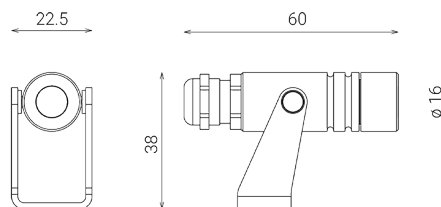

DART SPOT Ø 16 LED 1.3W – MAX 350MA 1610

Spot da esterno per installazione a terra
 Materiale: alluminio tornito anticorodal anodizzato
 Diffusore: vetro temprato trasparente ultrawhite
 Driver esterno a CC (corrente costante) 350 mA per collegamento in serie, conforme alla norma EN 61347-2-13, da ordinare separatamente
 Sorgente luminosa: modulo LED a corrente costante
 Fornito con 1,5 m di cavo
 Finitura: ossidazione anodica

Versioni su richiesta (codice aggiuntivo):
MT7 Lunghezza cavo 7 m

Dimensioni	Ø 16 x L 60 mm
Sorgente luminosa	LED
Potenza	1.3 W
Alimentazione	max 350 mA
Flusso luminoso sorgente	116 lm
Flusso luminoso apparecchio	86 lm
Efficienza luminosa apparecchio	66 lm/W
Color Rendering Index – CRI	80
Classe energetica LED	F
Classe di isolamento elettrico	Classe III
Grado di protezione IP	IP 65/67
Grado di resistenza agli impatti	IK 08 (5 Joules)
Norme	EN 60598-1 +2-1
Peso	0.1 kg
Conformità	CE UK CA