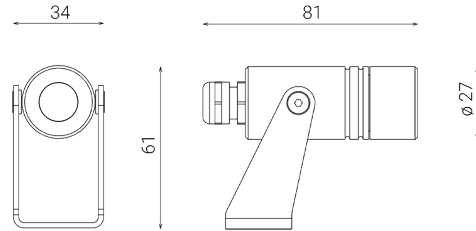

DART SPOT Ø 27 LED 2W

1612

Außenstrahler für Bodenmontage

Material: eloxiertes, anticorodal gedrehtes Aluminium

Diffusor: ultraweißes transparentes gehärtetes Glas

Externer CC (Konstantstrom) 350 mA-Treiber für Reihenschaltung, gemäß der Norm EN 61347-2-13, separat zu bestellen

Lichtquelle: Konstantstrom-LED-Modul

1,5 m Kabel mitgeliefert

Finish: Eloxierung

Versionen auf Anfrage (Zusatzcode):

MT7 7 m Kabellänge

Dimensions	Ø 27 x L 81 mm
Lichtquelle	LED
Wattage	2 W
Voltage/Frequency	350 mA
LUMEN OUTPUT	126 lm
Leuchten-Lichtausbeute	63 lm/W
Color Rendering Index – CRI	80
LED-Energieeffizienzklasse	F
Elektrische Schutzklasse	Klasse III
Schutzart IP	IP 65/67
Mechanische Schlagfestigkeit	IK 08 (5 Joules)
Norms	EN 60598-1 +2-1
Certifications	CE UK CA