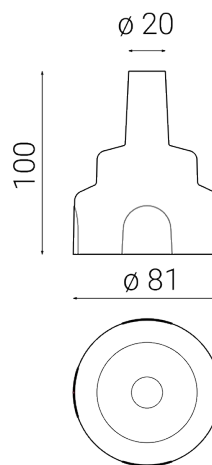

DART Ø 23 CAJA DE EMPOTRAR 1622

Caja de empotrar en suelo/pared/techo

Material: tecnopolímero

Dimensiones	Ø 80.5 x H 100 mm
Peso	0.05 kg
Conformidad	CE UK CA

DART Ø 23 CAJA DE EMPOTRAR

1622

FIXTURES RELATED