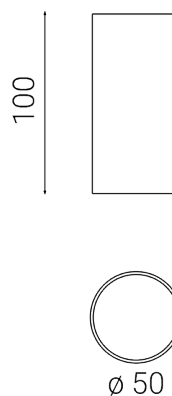

DART Ø 55-60 24V BOÎTIER CYLINDRIQUE D'ENCASTREMENT 1657

Boîtier cylindrique d'encastrement au sol/mur/plafond

Matériel : technopolymère

Dimensions

Ø 50 x H 100 mm

Conformité

CE UK
CA

DART Ø 55-60 24V BOÎTIER CYLINDRIQUE D'ENCASTREMENT