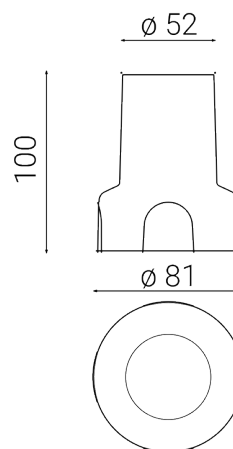

DART Ø 55-60 24V CAJA DE EMPOTRAR

1658

Caja de empotrar en suelo/pared/techo

Material: tecnopolímero

Dimensiones

Ø 80.5 x H 100 mm

Conformidad

CE UK
CA

DART Ø 55-60 24V CAJA DE EMPOTRAR

1658

FIXTURES RELATED