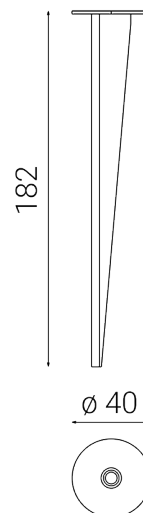

DART SPOT PIQUETE

1600

Piquete de jardín

Material: acero inoxidable

Dimensiones	Ø 40 x H 182 mm
Peso	0.1 kg
Conformidad	CE UK CA

FIXTURES RELATED