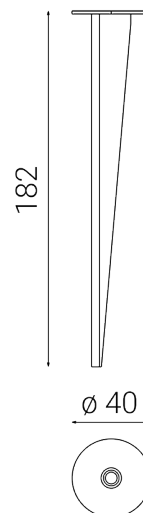

# DART SPOT PIQUET

1600

Piquet de jardin

Matériel : acier inoxydable

Dimensions	Ø 40 x H 182 mm
Poids	0.1 kg
Conformité	CE UK CA

### PRODUITS ASSOCIÉS

<p>DART SPOT Ø 16</p>  <p>1610</p>	<p>DART SPOT Ø 19</p>  <p>1611</p>	<p>DART SPOT Ø 27</p>  <p>1612</p>	<p>DART SPOT Ø 27</p>  <p>1613</p>
<p>DART SPOT Ø 30</p>  <p>1614</p>	<p>DART SPOT Ø 30</p>  <p>1615</p>	<p>DART SPOT Ø 46</p>  <p>1616</p>	<p>DART SPOT Ø 46</p>  <p>1617</p>
<p>DART SPOT Ø 49</p>  <p>1619</p>			