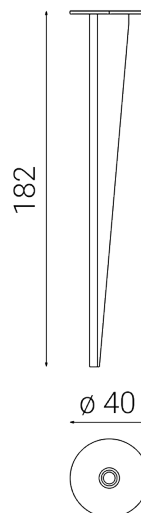

DART SPOT PIQUET

1600

Piquet de jardin

Matériel : acier inoxydable

Dimensions	Ø 40 x H 182 mm
Poids	0.1 kg
Conformité	CE UK CA

PRODUITS ASSOCIÉS

<p>DART SPOT Ø 16</p>  <p>1610</p>	<p>DART SPOT Ø 19</p>  <p>1611</p>	<p>DART SPOT Ø 27</p>  <p>1612</p>	<p>DART SPOT Ø 27</p>  <p>1613</p>
<p>DART SPOT Ø 30</p>  <p>1614</p>	<p>DART SPOT Ø 30</p>  <p>1615</p>	<p>DART SPOT Ø 46</p>  <p>1616</p>	<p>DART SPOT Ø 46</p>  <p>1617</p>
<p>DART SPOT Ø 49</p>  <p>1619</p>			