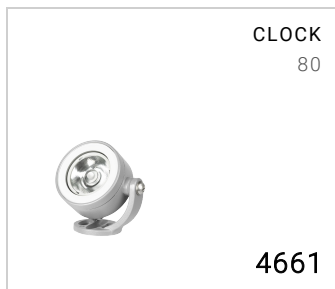

Brazo para instalación en pared

Material: aluminio inyectado de bajo contenido en cobre

Cableado dentro de la base; cableado externo para versiones RGBW

Dimensiones

L 680 x Ø 100 mm

Conformidad

CE UK
CA

CLOCK BRAZO DE PARED 680

4690

FIXTURES RELATED

CODE OPTIONS

ACABADO

- AG GRIS ALUMINIO
- AN ANTRACITA