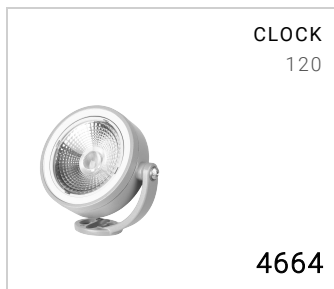

Brazo para instalación en pared

Material: aluminio inyectado de bajo contenido en cobre

Cableado dentro de la base; cableado externo para versiones RGBW

Dimensiones

L 680 x Ø 100 mm

Conformidad

CE UK
CA

CLOCK BRAZO DE PARED 680

4690

FIXTURES RELATED

CODE OPTIONS

ACABADO

- AG GRIS ALUMINIO
- AN ANTRACITA