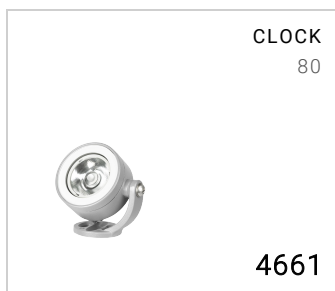

CLOCK BRAZO DE PARED 680

4690

FIXTURES RELATED

CODE OPTIONS

ACABADO

- AG GRIS ALUMINIO
- AN ANTRACITA