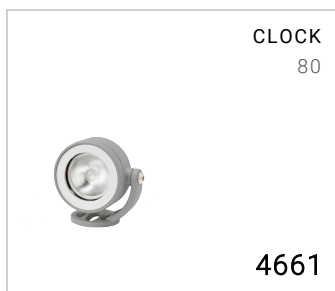

CLOCK BRAZO DE PARED 680

4690

FIXTURES RELATED

CODE OPTIONS

ACABADO

- AG GRIS ALUMINIO
- AN ANTRACITA