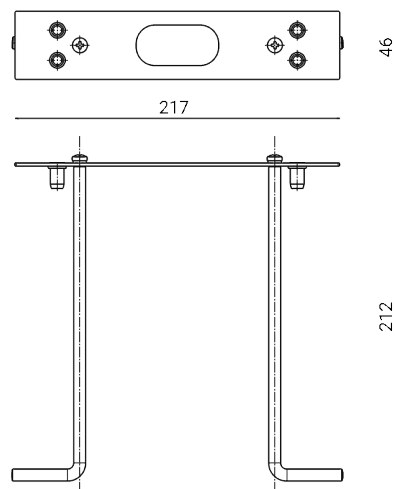

VOID POST PLACA DE ANCLAJE

1358

Placa con tirafondos de anclaje al suelo

Material: acero inoxidable

Dimensiones **217 x 46 x H 212 mm**

Conformidad **CE UK CA**

VOID POST PLACA DE ANCLAJE

1358

FIXTURES RELATED