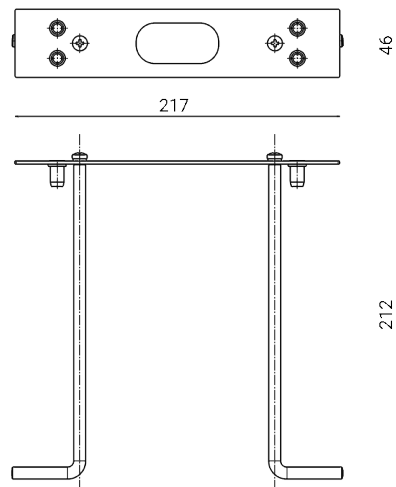

# VOID POST PLACA DE ANCLAJE

## 1358

Placa con tirafondos de anclaje al suelo

Material: acero inoxidable

Dimensiones **217 x 46 x H 212 mm**

Conformidad **CE UK CA**