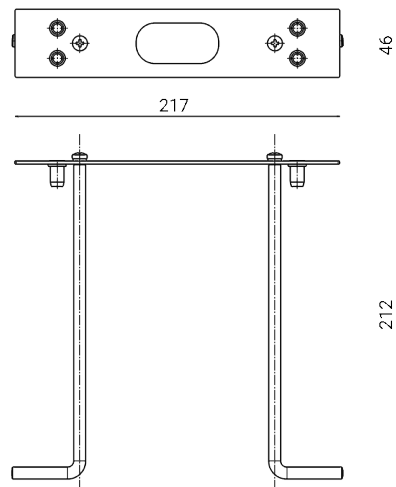

VOID POST PIASTRA ANCORAGGIO

1358

Piastra con tirafondi di ancoraggio al terreno

Materiale: acciaio inox

Dimensioni 217 x 46 x H 212 mm

Conformità CE UK
CA

VOID POST PIASTRA ANCORAGGIO

1358